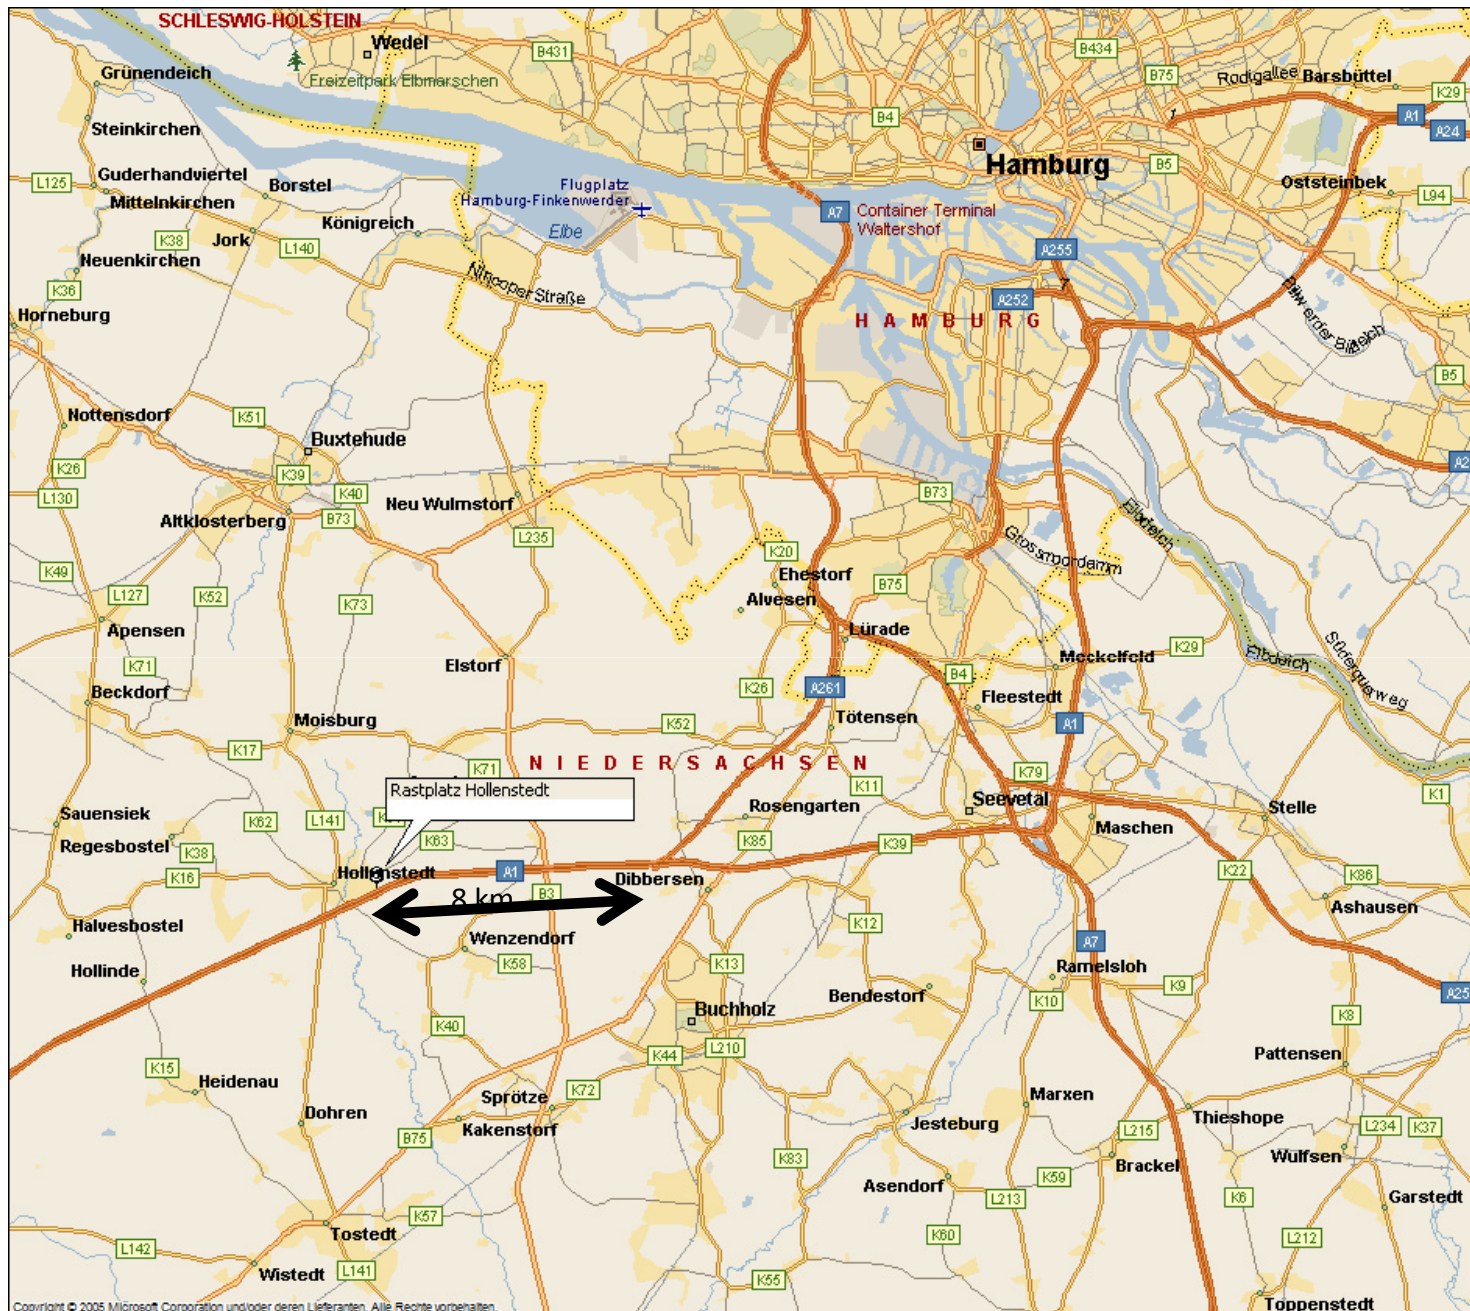

5:30 Treffpunkt Parkplatz Wasbek/Höhnerkamp

Autobahnabfahrt **Neumünster Mitte**,
Abbiegen Richtung
Itzehoe/Heide,
500m, An der
Ampel links
abbiegen, nach 30
m noch mal links.

Aus Heide
kommend auf
der B430 : Höhe
Wasbek, die
zweite Ampel
rechts abbiegen,
dannach gleich
links auf den
Parkplatz.

5:50 Treffpunkt Nähe BAB A7 Abfahrt Bad Bramstedt

Aus Bad Bramstedt kommend, (Auf der B206 Fahrtrichtung Bad Segeberg) kurz vor der Autobahn links abbiegen. Der Pendlerparkplatz liegt parallel zur B206.

7:30 Rastplatz Hollenstedt

Auf der
Autobahn A1
Richtung
Bremen, der
erste Rastplatz
nach dem
Verlassen A261

A1 Richtung
 Bremen –
 knapp 8 km
 nachdem die
 A261 auf die
 A1 trifft, ist
 der Rastplatz
 Hollenstedt