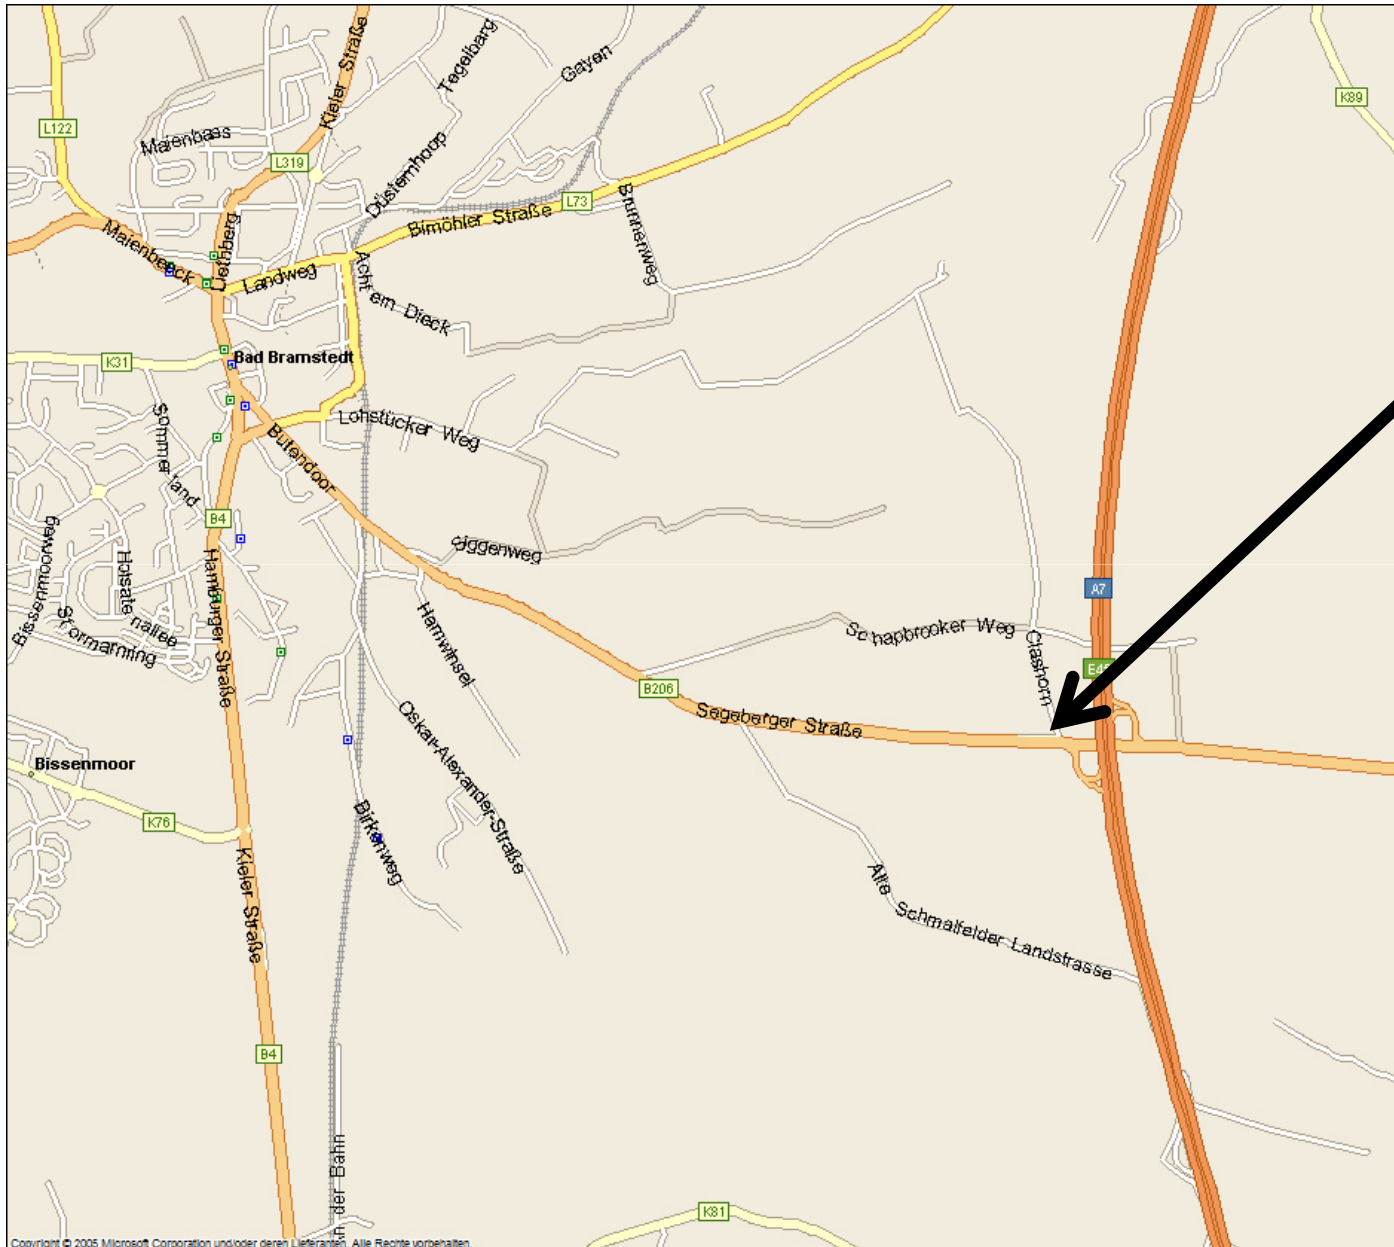

5:30 Treffpunkt Parkplatz Wasbek/Höhnerkamp

Autobahnabfahrt **Neumünster Mitte**,
Abbiegen Richtung
Itzehoe/Heide,
500m, An der
Ampel links
abbiegen, nach 30
m noch mal links.

Aus Heide
kommend auf
der B430 : Höhe
Wasbek, die
zweite Ampel
rechts abbiegen,
dannach gleich
links auf den
Parkplatz.

5:50 Treffpunkt Nähe BAB A7 Abfahrt Bad Bramstedt

Aus Bad Bramstedt kommend, (Auf der B206 Fahrtrichtung Bad Segeberg) kurz vor der Autobahn links abbiegen. Der Pendlerparkplatz liegt parallel zur B206.

7:30 Rastplatz Hollenstedt

Auf der
Autobahn A1
Richtung
Bremen, der
erste Rastplatz
nach dem
Verlassen A261

A1 Richtung
 Bremen –
 knapp 8 km
 nachdem die
 A261 auf die
 A1 trifft, ist
 der Rastplatz
 Hollenstedt