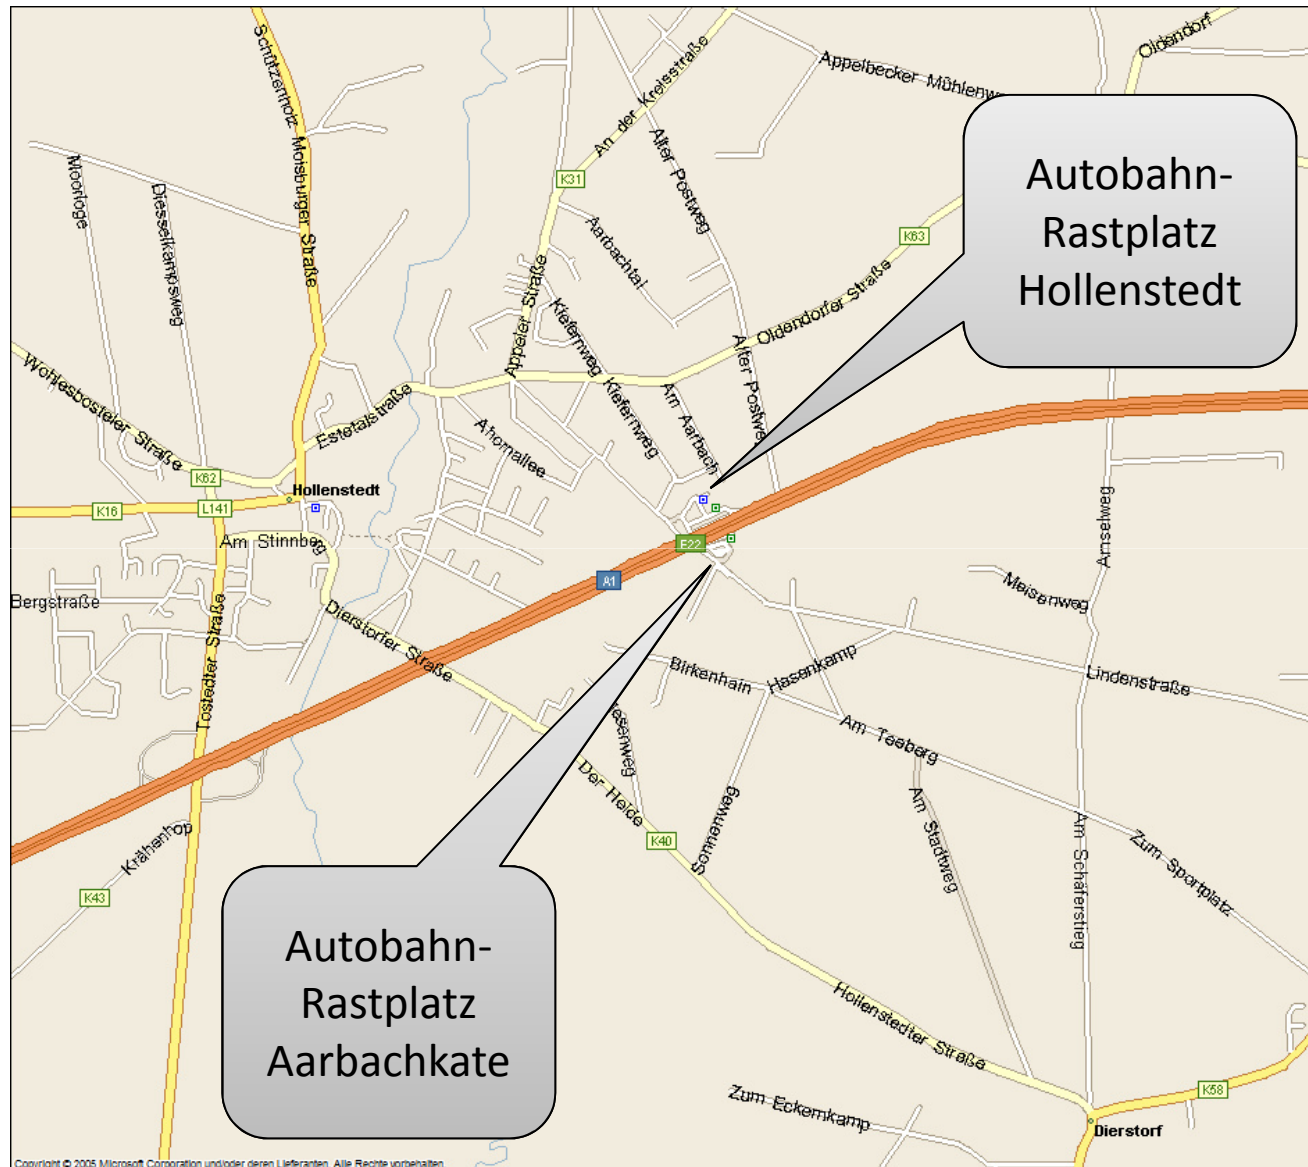

5:30 Treffpunkt Parkplatz Wasbek/Höhnerkamp

Autobahnabfahrt **Neumünster Mitte**,
Abbiegen Richtung
Itzehoe/Heide,
500m, An der
Ampel links
abbiegen, nach 30
m noch mal links.

Aus Heide
kommend auf
der B430 : Höhe
Wasbek, die
zweite Ampel
rechts abbiegen,
dannach gleich
links auf den
Parkplatz.

5:50 Treffpunkt Nähe BAB A7 Abfahrt Bad Bramstedt

Aus Bad Bramstedt kommend, (Auf der B206 Fahrtrichtung Bad Segeberg) kurz vor der Autobahn links abbiegen. Der Pendlerparkplatz liegt parallel zur B206.

7:30 Rastplatz Hollenstedt

Auf der
Autobahn A1
Richtung
Bremen, der
erste Rastplatz
nach dem
Verlassen A261

A1 Richtung
 Bremen –
 knapp 8 km
 nachdem die
 A261 auf die
 A1 trifft, ist
 der Rastplatz
 Hollenstedt