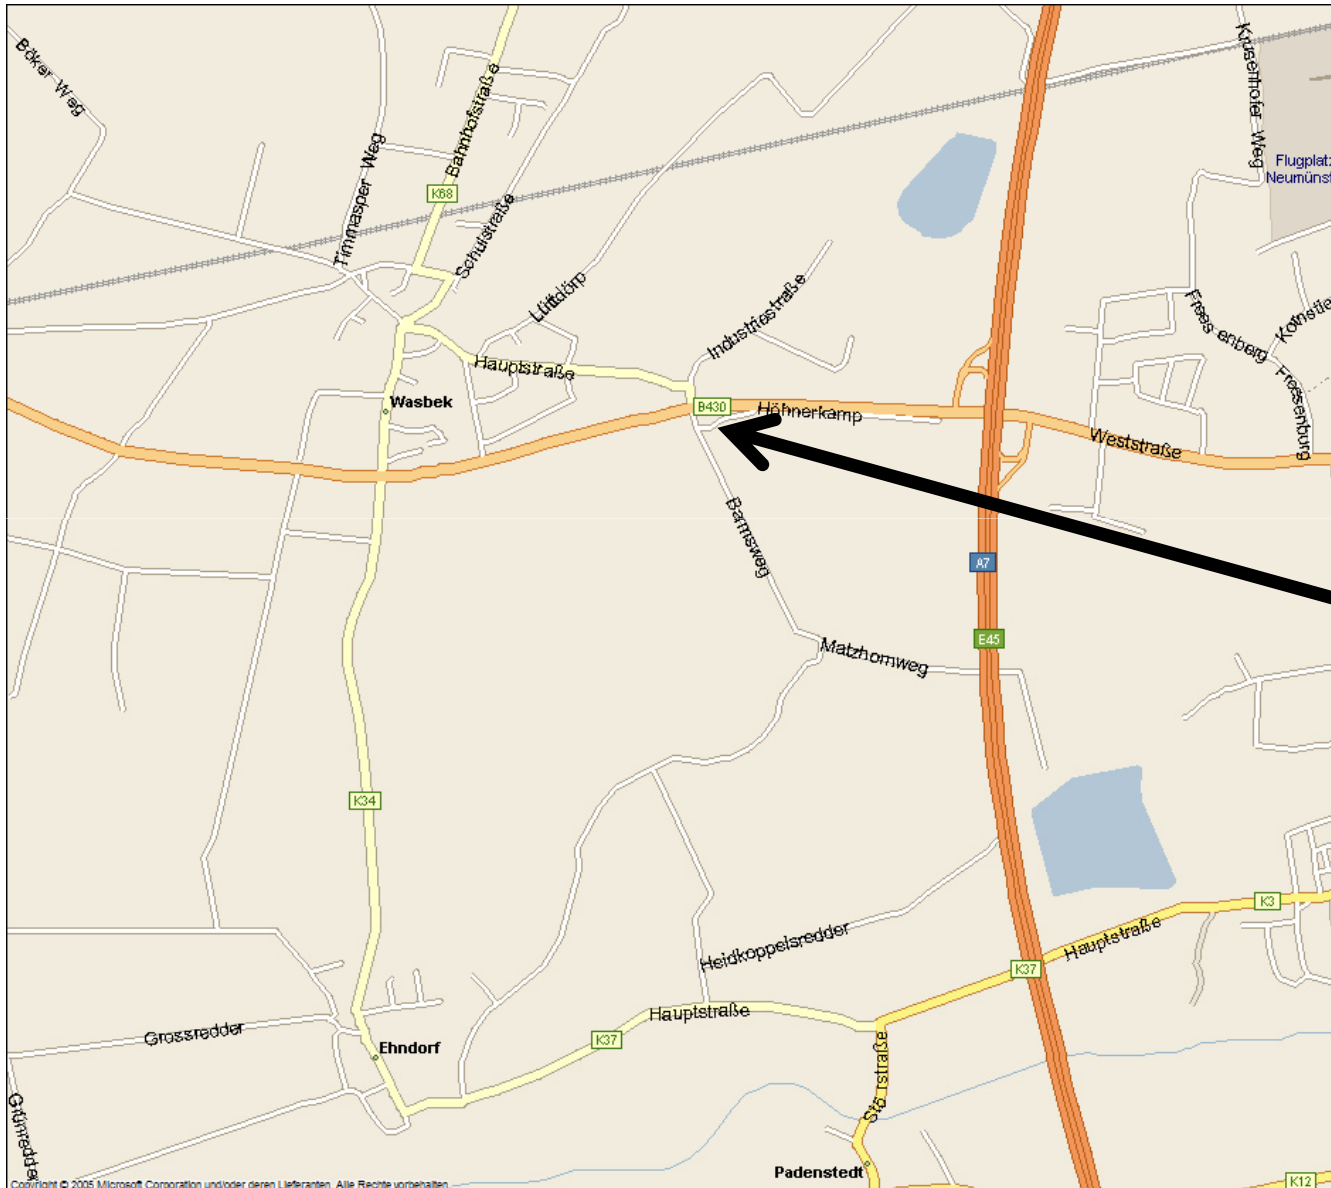

5:30 Treffpunkt Parkplatz Wasbek/Höhnerkamp

Autobahnabfahrt **Neumünster Mitte**,
Abbiegen Richtung
Itzehoe/Heide,
500m, An der
Ampel links
abbiegen, nach 30
m noch mal links.

Aus Heide
kommend auf
der B430 : Höhe
Wasbek, die
zweite Ampel
rechts abbiegen,
dannach gleich
links auf den
Parkplatz.

5:50 Treffpunkt Nähe BAB A7 Abfahrt Bad Bramstedt

Aus Bad Bramstedt kommend, (Auf der B206 Fahrtrichtung Bad Segeberg) kurz vor der Autobahn links abbiegen. Der Pendlerparkplatz liegt parallel zur B206.

7:30 Rastplatz Hollenstedt

Auf der
Autobahn A1
Richtung
Bremen, der
erste Rastplatz
nach dem
Verlassen A261

A1 Richtung
 Bremen –
 knapp 8 km
 nachdem die
 A261 auf die
 A1 trifft, ist
 der Rastplatz
 Hollenstedt